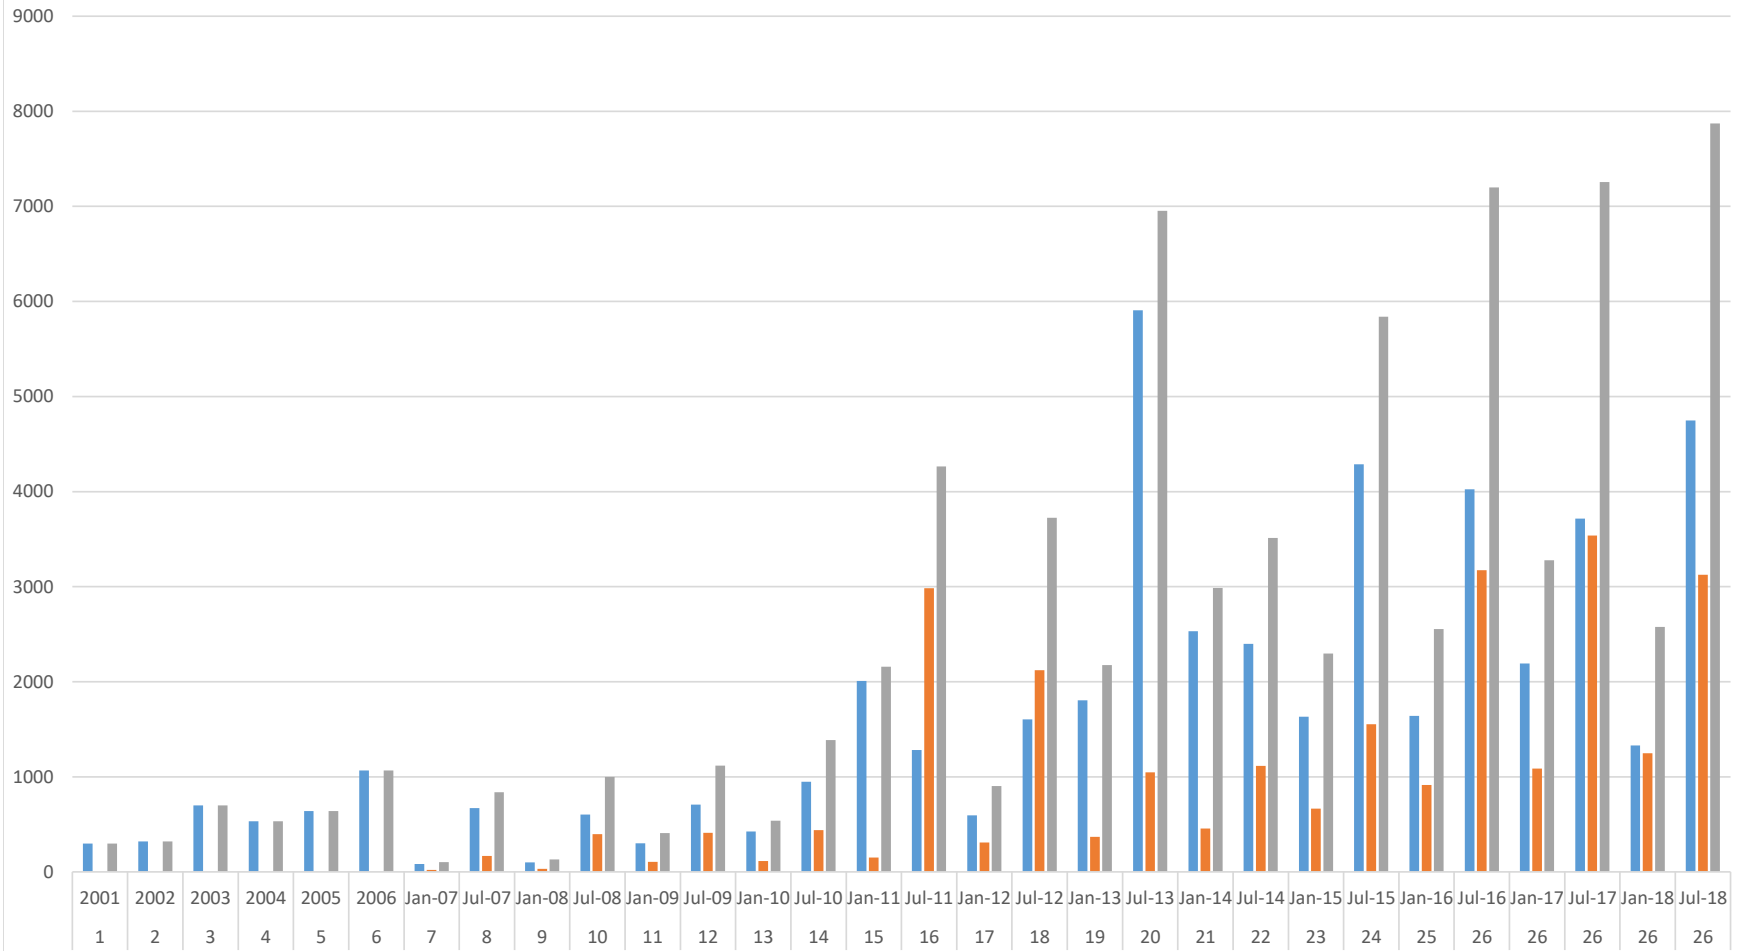

ENROLMENT STATUS OF RC-ITANAGAR

SL	SESSION	FRESH	RR	TOTAL
1	2001	297		297
2	2002	321		321
3	2003	700		700
4	2004	532		532
5	2005	641		641
6	2006	1067		1067
7	Jan-07	84	21	102
8	Jul-07	670	169	839
9	Jan-08	101	31	132
10	Jul-08	602	398	1000
11	Jan-09	302	105	407
12	Jul-09	709	410	1119
13	Jan-10	424	114	538
14	Jul-10	949	438	1387
15	Jan-11	2008	151	2159
16	Jul-11	1281	2983	4264
17	Jan-12	595	308	903
18	Jul-12	1604	2121	3725
19	Jan-13	1805	369	2174
20	Jul-13	5906	1047	6953
21	Jan-14	2530	457	2987
22	Jul-14	2398	1114	3512
23	Jan-15	1633	665	2298
24	Jul-15	4286	1553	5839
25	Jan-16	1641	914	2555
26	Jul-16	4024	3174	7198
26	Jan-17	2191	1087	3278
26	Jul-17	3716	3539	7255
26	Jan-18	1329	1247	2576
26	Jul-18	4749	3124	7873

Chart Title

ENROLMENT STATUS OF RC-ITANAGAR FRESH

ENROLMENT STATUS OF RC-ITANAGAR RR

ENROLMENT STATUS OF RC-ITANAGAR TOTAL